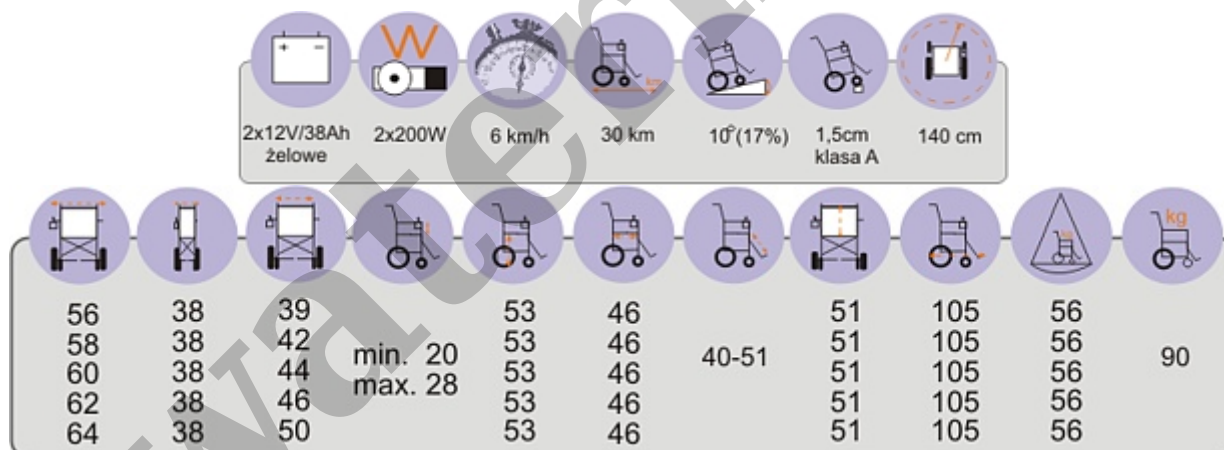

EXPRESS 2000 wózek inwalidzkielektryczny pokojowo-terenowy składany . Wyposażony z nowoczesną jednostką sterującą "SHARK" , która ułatwia sterowanie wózkiem przy użyciu minimum siły . Bardzo łatwy sposób demontażu baterii i tapicerki umożliwia szybkie składanie i rozkładanie wózka przy transporcie nawet małym autem. Konstrukcja modułowa umożliwia doposażenie w wiel bardzo funkcjonalnych opcji dodatkowych . Rama wykonana ze stali precyzyjnej charakteryzującej się większą odpornością na korozję. Na wyposażeniu prostownik do ładowania baterii, profilowana tapicerka(komfort długiego siedzenia), regulowane podłokietniki w pionie.

opcje dodatkowe:

- odchylane oparcie manualnie **SE52**
- zagłówek ortopedyczny **L55**
- podnóżki z regulacją kąta nachylenia do poziomu **B07**
- stolik **B12**
- sterowanie brodą **SE04**

Download

Spis plików do pobrania