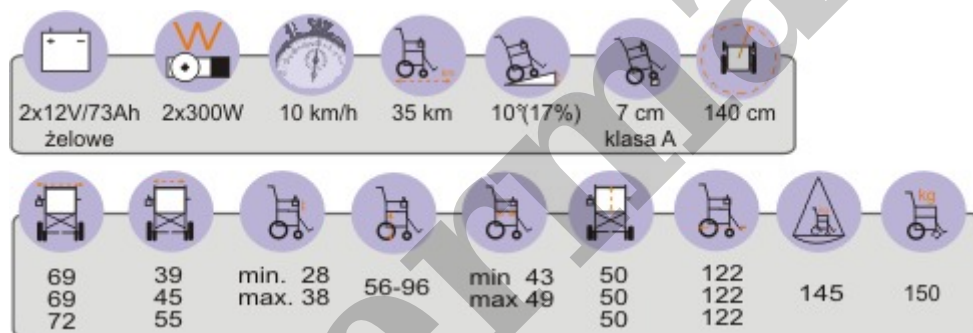

Jako opcja istnieje możliwość wyposażenia w automatyczną regulację wysokości siedziska. Osoba siedząca na wózku ma zapewniony kontakt wzrokowy na tym samym poziomie co osoba stojąca.

Download 