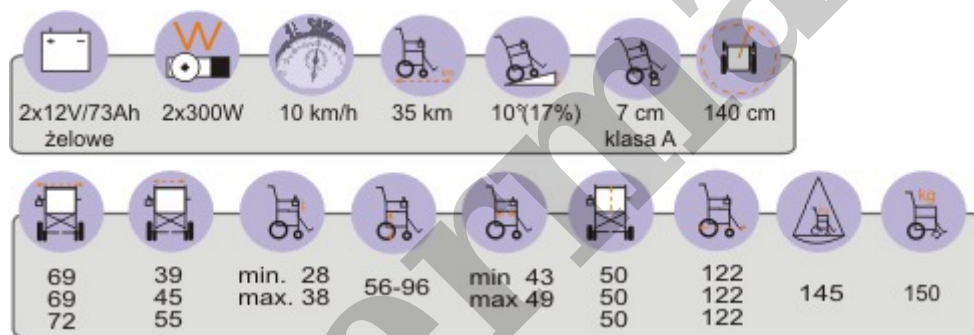

Jako opcja istnieje możliwość wyposażenia w automatyczną regulację wysokości siedziska. Osoba siedząca na wózku ma zapewniony kontakt wzrokowy na tym samym poziomie co osoba stojąca.

Download 