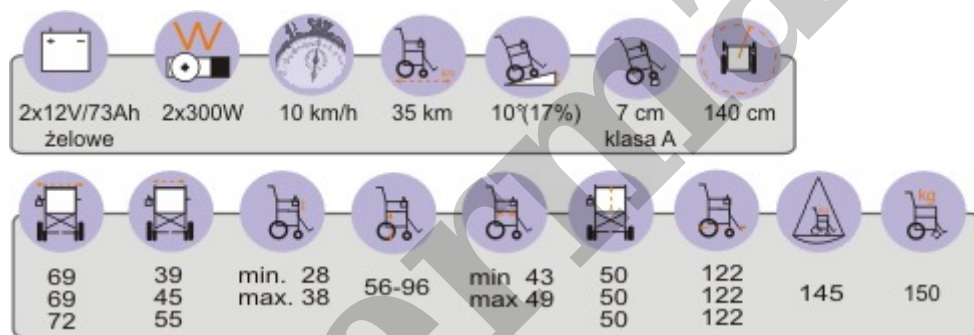

Jako opcja istnieje możliwość wyposażenia w automatyczną regulację wysokości siedziska. Osoba siedząca na wózku ma zapewniony kontakt wzrokowy na tym samym poziomie co osoba stojąca.

Download 

Spis plików do pobrania