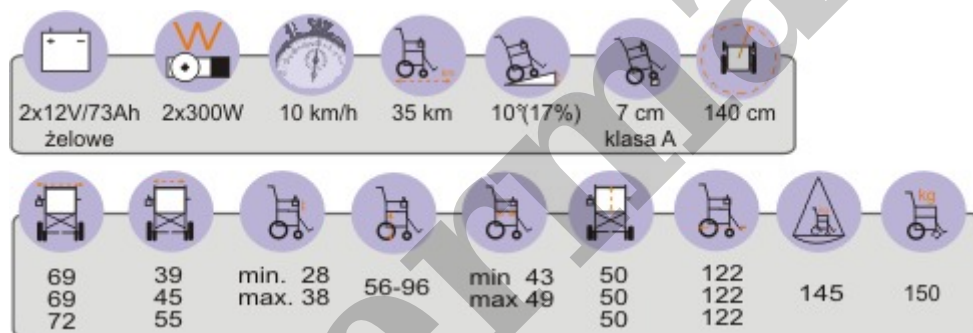

Jako opcja istnieje możliwość wyposażenia w automatyczną regulację wysokości siedziska. Osoba siedząca na wózku ma zapewniony kontakt wzrokowy na tym samym poziomie co osoba stojąca.

Download 

Spis plików do pobrania