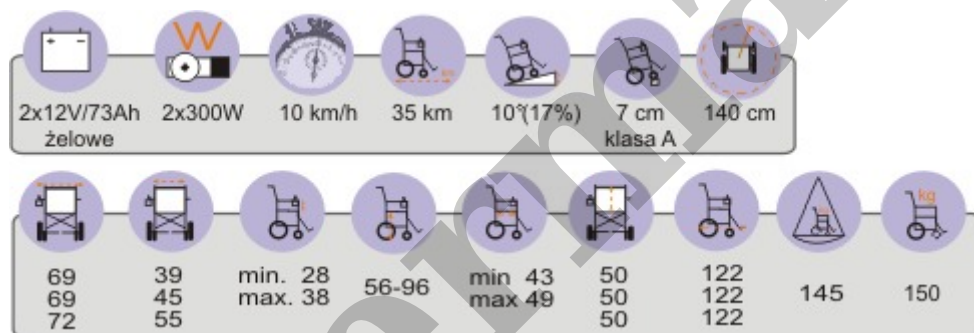

Jako opcja istnieje możliwość wyposażenia w automatyczną regulację wysokości siedziska. Osoba siedząca na wózku ma zapewniony kontakt wzrokowy na tym samym poziomie co osoba stojąca.

Download

Spis plików do pobrania