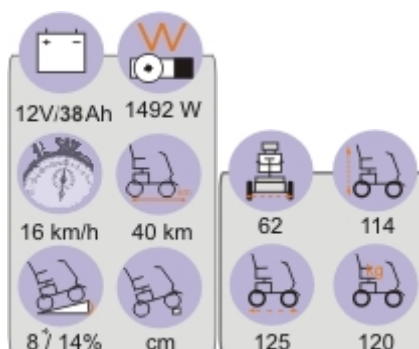

Download

Spis plików do pobrania

2. Katalog produktu

3. Instrukcja obsługi wózka