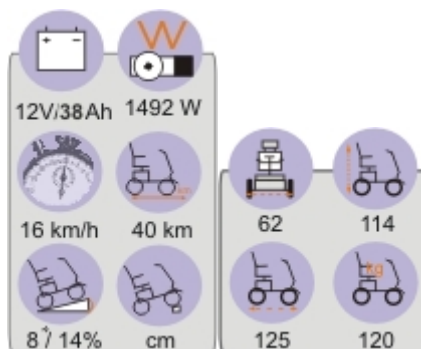

Download

Spis plików do pobrania

2. Katalog produktu

3. Instrukcja obsługi wózka