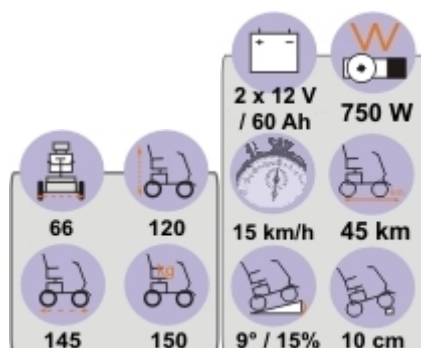

Download

Spis plików do pobrania