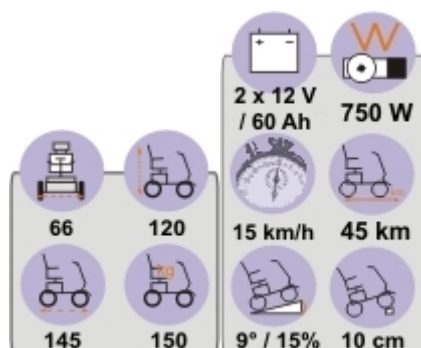

CARPO - Wózek Elektryczny - Typ Skuter

Carpo - wózek inwalidzki elektryczny - Typ skuter. Moc, stabilność, nowoczesny styl i komfort, nadzwyczajna mobilność, wytrzymałość no i szybkość max.17 km/h. Perfekcyjny w terenie

Bardzo czytelny i ergonomicznie zaprojektowany panel sterowniczy.

Zalety Carpo

- amortyzatory z przodu i z tyłu
- światła
- zagłówki
- aluminiowe felgi
- siedzenie i oparcie -komfort
- koszyk
- obracany fotel
- przesuwany fotel (przód tył)
- możliwość pchania
- nachylana płynnie kolumna kierownicza
- odchylane podłokietniki
- rozkładany
- łatwy w transporcie
- ergonomiczny