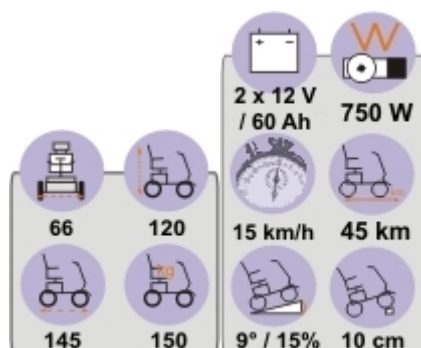

CARPO - Wózek Inwalidzki Elektryczny - Typ Skuter**Cena :****11.443,96 zł**Nr katalogowy : **carpo**Producent : **Vermeiren**Dostępność : **Dostępny**Stan magazynowy : **brak w magazynie**

Średnia ocena :

CARPO - Wózek Elektryczny - Typ Skuter

Carpo - wózek inwalidzki elektryczny - Typ skuter. Moc, stabilność, nowoczesny styl i komfort, nadzwyczajna mobilność, wytrzymałość no i szybkość max.17 km/h. Perfekcyjny w terenie

Bardzo czytelny i ergonomicznie zaprojektowany panel sterowniczy.

Zalety Carpo

- amortyzatory z przodu i z tyłu
- światła
- zagięte felgi
- aluminiowe felgi
- siedzenie i oparcie -komfort
- koszyk
- obracany fotel
- przesuwany fotel (przód tył)
- możliwość pchania
- nachylana płynnie kolumna kierownicza
- odchylane podłokietniki
- rozkładany
- łatwy w transporcie
- ergonomiczny