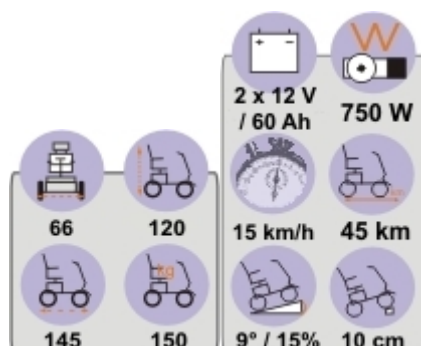

CARPO - Wózek Inwalidzki Elektryczny - Typ Skuter**Cena :****11.443,96 zł**Nr katalogowy : **carpo**Producent : **Vermeiren**Dostępność : **Dostępny**Stan magazynowy : **brak w magazynie**

Średnia ocena :

CARPO - Wózek Elektryczny - Typ Skuter

Carpo - wózek inwalidzki elektryczny - Typ skuter. Moc, stabilność, nowoczesny styl i komfort, nadzwyczajna mobilność, wytrzymałość no i szybkość max.17 km/h. Perfekcyjny w terenie

Bardzo czytelny i ergonomicznie zaprojektowany panel sterowniczy.

Zalety Carpo

- amortyzatory z przodu i z tyłu
- światła
- zagłówki
- aluminiowe felgi
- siedzenie i oparcie -komfort
- koszyk
- obracany fotel
- przesuwany fotel (przód tył)
- możliwość pchania
- nachylana płynnie kolumna kierownicza
- odchylane podłokietniki
- rozkładany
- łatwy w transporcie
- ergonomiczny