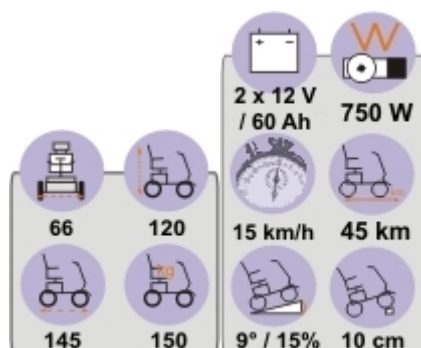

CARPO - Wózek Elektryczny - Typ Skuter

Carpo - wózek inwalidzki elektryczny - Typ skuter. Moc, stabilność, nowoczesny styl i komfort, nadzwyczajna mobilność, wytrzymałość no i szybkość max.17 km/h. Perfekcyjny w terenie

Bardzo czytelny i ergonomicznie zaprojektowany panel sterowniczy.

Zalety Carpo

- amortyzatory z przodu i z tyłu
- światła
- zagięte
- aluminiowe felgi
- siedzenie i oparcie -komfort
- koszyk
- obracany fotel
- przesuwany fotel (przód tył)
- możliwość pchania
- nachylana płynnie kolumna kierownicza
- odchylane podłokietniki
- rozkładany
- łatwy w transporcie
- ergonomiczny