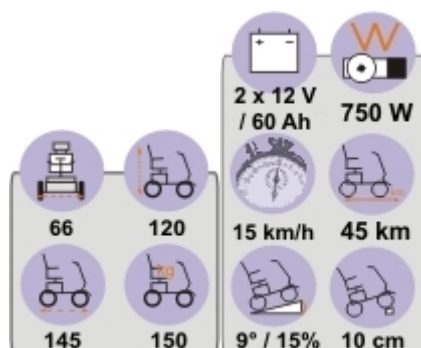

CARPO - Wózek Inwalidzki Elektryczny - Typ Skuter**Cena :****11.443,96 zł**Nr katalogowy : **carpo**Producent : **Vermeiren**Dostępność : **Dostępny**Stan magazynowy : **brak w magazynie**

Średnia ocena :

CARPO - Wózek Elektryczny - Typ Skuter

Carpo - wózek inwalidzki elektryczny - Typ skuter. Moc, stabilność, nowoczesny styl i komfort, nadzwyczajna mobilność, wytrzymałość no i szybkość max.17 km/h. Perfekcyjny w terenie

Bardzo czytelny i ergonomicznie zaprojektowany panel sterowniczy.

Zalety Carpo

- amortyzatory z przodu i z tyłu
- światła
- zagłówki
- aluminiowe felgi
- siedzenie i oparcie -komfort
- koszyk
- obracany fotel
- przesuwany fotel (przód tył)
- możliwość pchania
- nachylana płynnie kolumna kierownicza
- odchylane podłokietniki
- rozkładany
- łatwy w transporcie
- ergonomiczny