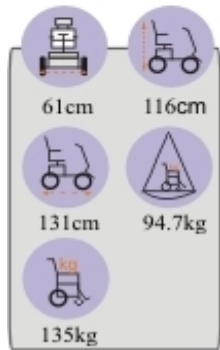

Download

Spis plików do pobrania

- [2. Katalog produktu](#)
- [3. Instrukcja obsługi wózka](#)
- [4. Instrukcja obsługi ładowarki](#)

Tagi:

[wózki elektryczne](#) , [wózki inwalidzkie elektryczne](#) , [inwalidzkie wózki o napędzie elektrycznym](#) , [skutery elektryczne](#) , [skutery inwalidzkie](#) , [vermeiren](#) , [ceres 4](#)