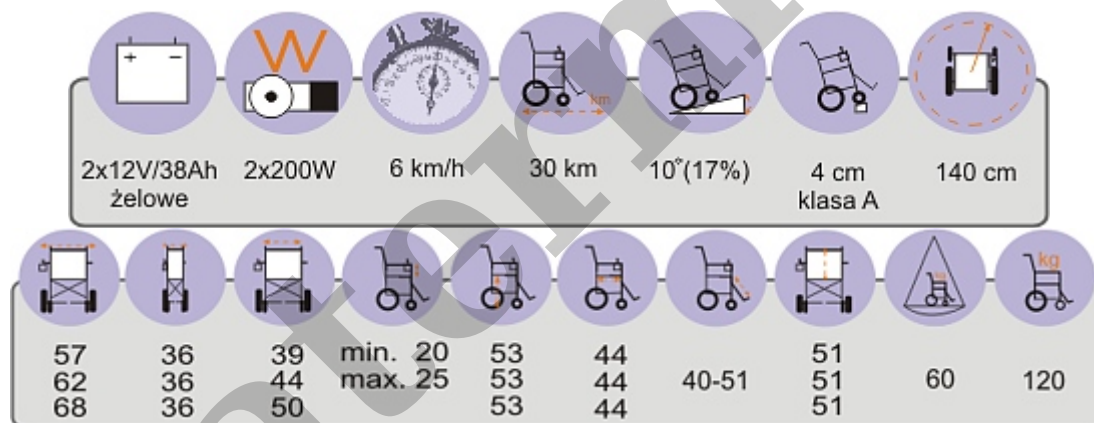

Rapido jest kombinacją komfortu i technologii. Jest to wózek nowoczesny a zarazem łatwy w obsłudze.

**All-in-one :komfort, technologia, jakość, wytrzymałość**

- podłokietniki są regulowane w pionie i poziomie co w parze z możliwością regulacji położenia joysticka umożliwia pełną kontrolę .
- Wózek z opcją oświetlenia wyposażony jest w inną jednostkę sterującą **typu SHARK**
- W zimie gdy trzeba się grubiej ubrać w Rapido nie będzie ciasno .System zmiany szerokości pola siedzenia gwarantuje komfort .