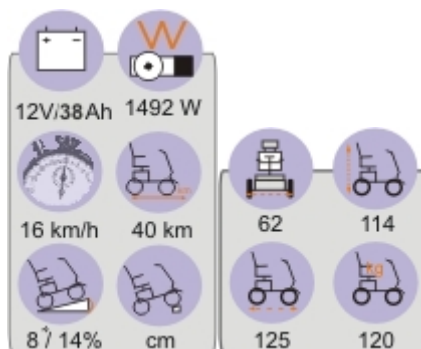

Download

Spis plików do pobrania

[2. Katalog produktu](#)

[3. Instrukcja obsługi wózka](#)