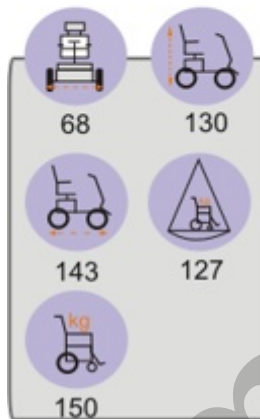

Spis plików do pobrania

[2. Katalog produktu](#)

[3. Instrukcja obsługi wózka](#)

Tagi:

[wózki elektryczne](#) , [wózki inwalidzkie elektryczne](#) , [inwalidzkie wózki o napędzie elektrycznym](#) , [skutery elektryczne](#) , [skutery inwalidzkie](#) , [vermeiren](#) , [mercurius 4](#)