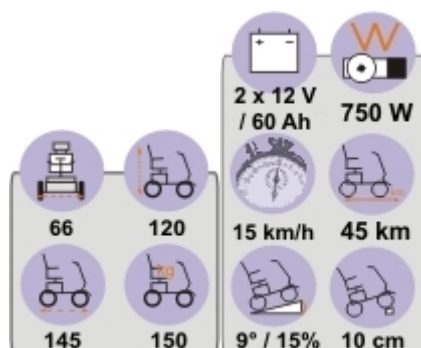

**CARPO - Wózek Inwalidzki Elektryczny - Typ Skuter****Cena :****11.443,96 zł**Nr katalogowy : **carpo**Producent : **Vermeiren**Dostępność : **Dostępny**Stan magazynowy : **brak w magazynie**

Średnia ocena :

**CARPO - Wózek Elektryczny - Typ Skuter**

Carpo - wózek inwalidzki elektryczny - Typ skuter. Moc, stabilność, nowoczesny styl i komfort, nadzwyczajna mobilność, wytrzymałość no i szybkość max.17 km/h. Perfekcyjny w terenie

Bardzo czytelny i ergonomicznie zaprojektowany panel sterowniczy.

**Zalety Carpo**

- amortyzatory z przodu i z tyłu
- światła
- zagięte
- aluminiowe felgi
- siedzenie i oparcie -komfort
- koszyk
- obracany fotel
- przesuwany fotel (przód tył)
- możliwość pchania
- nachylana płynnie kolumna kierownicza
- odchylane podłokietniki
- rozkładany
- łatwy w transporcie
- ergonomiczny